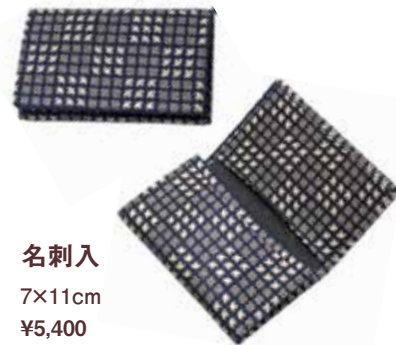

◆ カラーバリエーション

紺革×白漆

紺革×黒漆

黒革×黒漆

◆ 商品ラインアップ

小銭入

6.5×11cm

¥1,728

折財布

9.7×11.5cm

¥10,800

名刺入

7×11cm

¥5,400